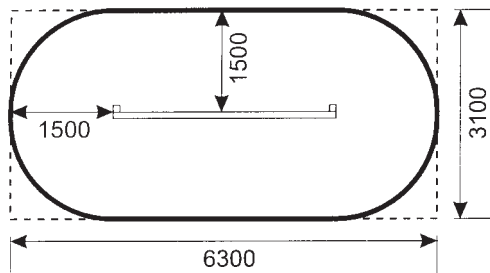

Toverbalwand

H. 163

- **Leeftijd**

Vanaf 6 jaar.

- **Afmetingen (lxbxh)**

3300 x 135 x 2150 mm.

- **Obstakelvrije ruimte**

schaal 1 : 100 mm.

- **Materiaal**

Hout : Noord-Europees grenen.
Onder druk geïmpregneerd.
Met wax behandeld.

Onderdelen :
Staanders : 95 x 95 mm.
Liggers : 95 x 95 mm.
Fundering : Betonblokken.

- **Montagetijd**

2 personen, ± 2.5 uur.