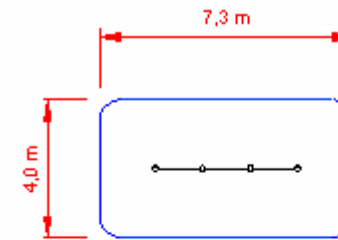

Duikelrek, 2 of 3 vakken

Plattegrond:

M 1:200