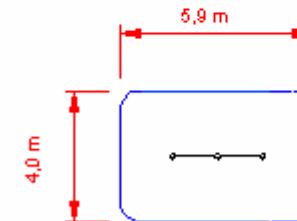

Duikelrek, 2 of 3 vakken

Plattegrond:

M 1:200