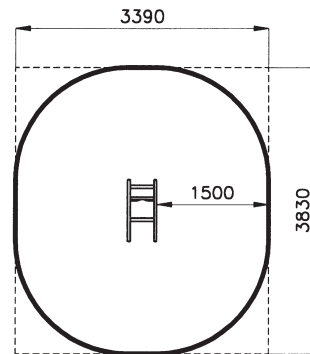

## AK. 741

- **Leeftijd**

Tot 6 jaar.

- **Afmetingen (lxbxh)**

AK. 741<sup>a</sup>) 830 x 390 x 650 mm.

AK. 741<sup>b</sup>) 830 x 840 x 650 mm.

- **Vrije valhoogte**

410 mm. (Zitje)

- **Obstakelvrije ruimte**

schaal 1 : 100 mm.

**AK. 741<sup>a</sup>,  
1-persoons**

**AK. 741<sup>b</sup>,  
2-persoons**

- **Materiaal**

Kunststof :

Recycling.

Polypropyleen en polyethyleen.