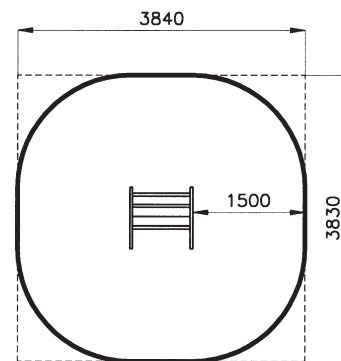

## AK. 741

- **Leeftijd**

Tot 6 jaar.

- **Afmetingen (lxbxh)**

AK. 741<sup>a</sup>) 830 x 390 x 650 mm.

AK. 741<sup>b</sup>) 830 x 840 x 650 mm.

- **Vrije valhoogte**

410 mm. (Zitje)

- **Obstakelvrije ruimte**

schaal 1 : 100 mm.

**AK. 741<sup>a</sup>,  
1-persoons**

**AK. 741<sup>b</sup>,  
2-persoons**

- **Materiaal**

Kunststof :

Recycling.

Polypropyleen en polyethyleen.