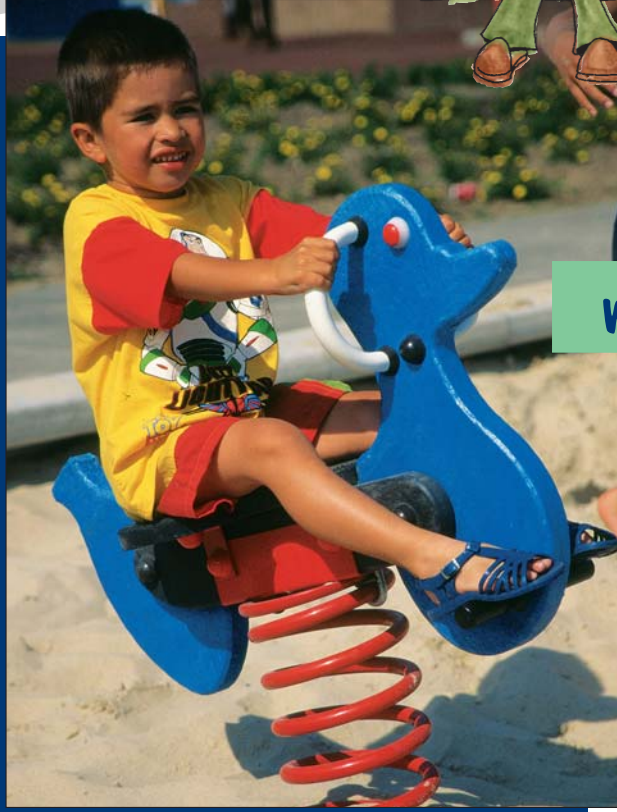

AK. 740^a

WICO

Eend AK. 740

COMFA

fabricage van

wiebelen

veren

wip-wappen

heen en weer

.....

AK. 740^b, met vleugels

ALMIKUNST ALMIKUNST ALMIKUNST ALMIKUNST ALMIKUNST ALMIKUNST ALMIKUNST ALMIKUNST ALMIKUNST ALMIKUNST

Eend

AK. 740

- **Leeftijd**

Tot 8 jaar.