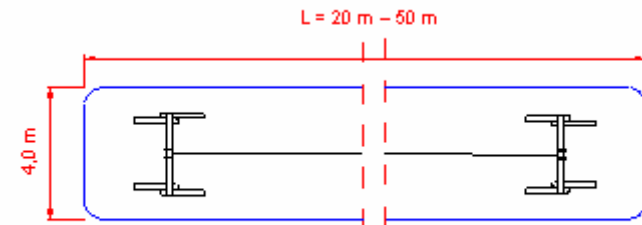

Houten kabelbaan 20-50 meter

**Plattegrond:**

M 1:200