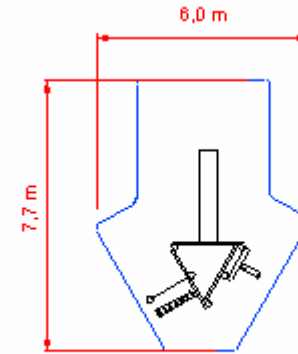

Driehoek zandspeeltoestel

Plattegrond:

M 1:200